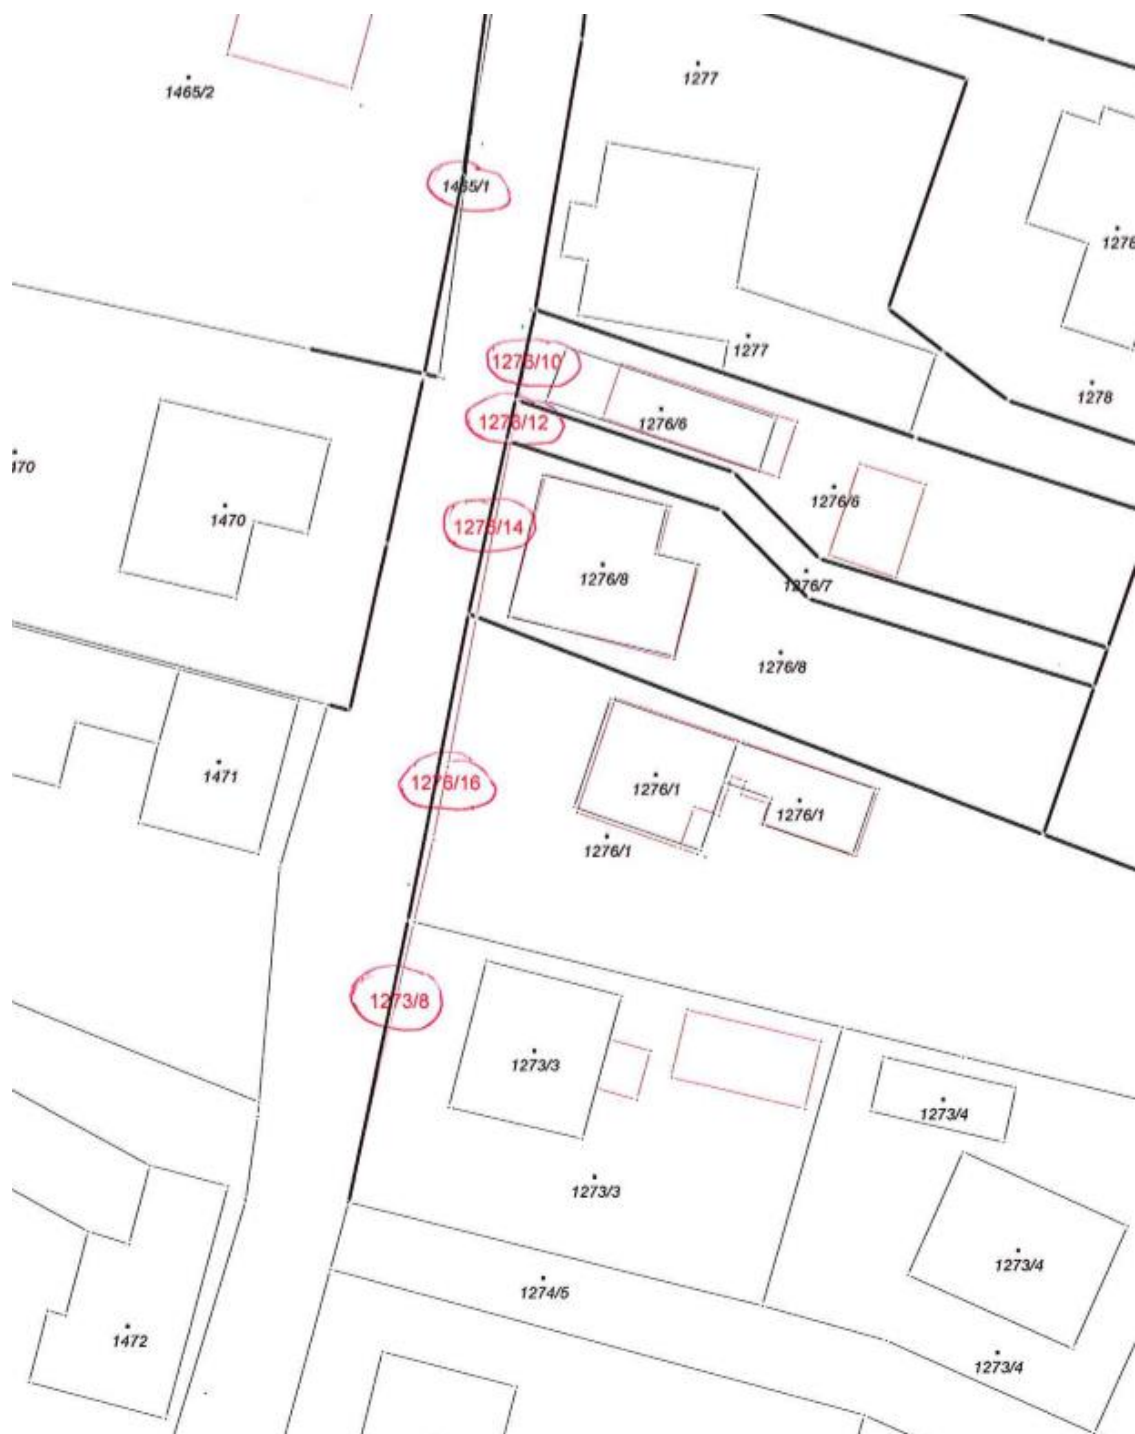

Številka parcele: 3405/5, 3406/1.

Številka parcele: 3416/1, 3419 (2/3 delež), 3421.

2. Utemeljitev: za rekonstrukcijo Gregorčičeve ulice v naselju Beltinci  
Številka parcele: 1281/1, 1282/3, 1282/7, 1464/3, 1279/1, 1464/5, 1465/1.

Številka parcele: 1276/10, 1276/12, 1276/14, 1276/16, 1273/8.

Številka parcele: 1251/8, 1251/6, 1508/1, 1509/1, 1510/5, 1249/10, 2356/3, 2358/3.

3. Utemeljitev: za že zgrajeno cesto za osnovno šolo Beltinci

Številka parcele: 2738/2, 2739/2

## 12. Utemeljitev: za ureditev javne poti k romom v Dokležovju

Številka parcele: del parcele 1082/2, del parcele 1080/3, 1768/3, 1767/3.

13. Utemeljitev: ureditev zemljiškoknjižnega stanja obstoječe ulice Ob Naklu - Dokležovje